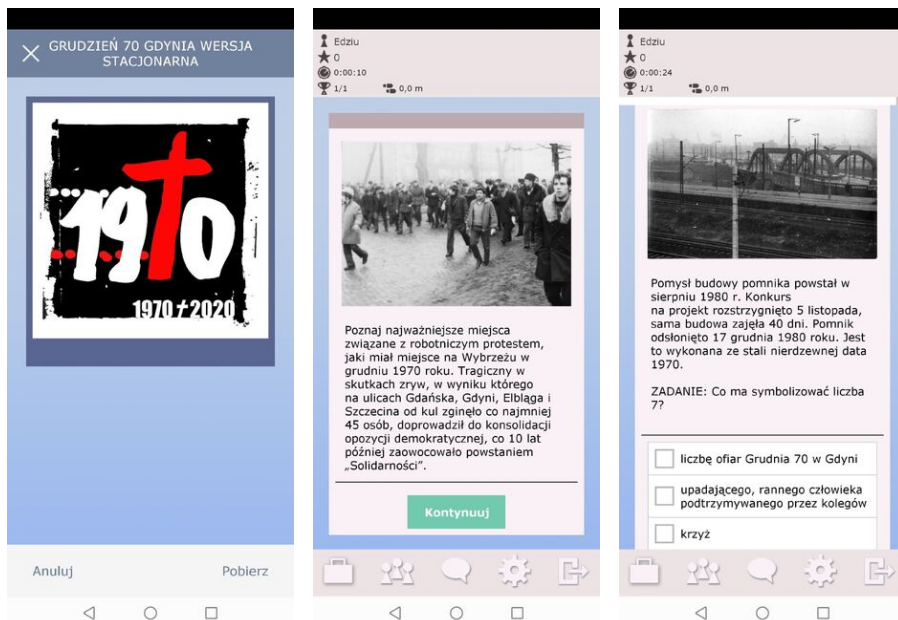

# Instytut Pamięci Narodowej - Gdańsk

https://gdansk.ipn.gov.pl/pl2/aktualnosci/128929,Poznaj-najwazniejsze-miejsca-zwiazane-z-Grudniem-70-Zagraj-w-gre-w-aplikacji-Act.html  
23.04.2024, 16:31

Strona posiada nowszą wersję

## **Poznaj najważniejsze miejsca związane z Grudniem '70! Zagraj w grę w aplikacji ActionTrack, wygraj cenne nagrody!**

**Gry zostały przygotowane w wersjach stacjonarnej i terenowej.**

Poznaj najważniejsze miejsca związane z Grudniem '70. Tragiczny w skutkach zryw, w wyniku którego na ulicach Gdańska, Gdyni, Elbląga i Szczecina od kul zginęło co najmniej 45 osób, doprowadził do konsolidacji opozycji demokratycznej, co 10 lat później zaowocowało powstaniem „Solidarności”.

Jak to zrobić? Zagraj w przygotowane przez IPN Gdańsk gry w oparciu o aplikację ActionTrack, które są formą spaceru w miejsca związane z Grudniem '70. W jego trakcie można będzie odwiedzić pomniki, groby, ulice w których działały się historyczne wydarzenia. Gra bazuje na archiwaliach IPN, wspomnieniach, zdjęciach i filmach.

Gry ActionTrack podzielone są terytorialnie: na spacer po Gdańsku, Gdyni i Elblągu; każda z nich występuje w wersji stacjonarnej (spacer można „przejsć” przed ekranem komputera), a także terenowej, która będzie wymagała odwiedzenia tych miejsc.