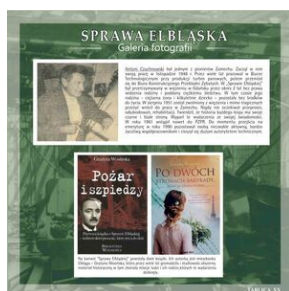

Instytut Pamięci Narodowej - Gdańsk

<https://gdansk.ipn.gov.pl/pl2/aktualnosci/102972,Wystawa-Sprawa-Elblaska-Galeria-fotografii.html>
20.04.2024, 12:23

Wystawa „Sprawa Elbląska. Galeria fotografii”

Ekspozycja autorstwa Grażyny Wosińskiej powstała przy współpracy historyków Instytutu Pamięci Narodowej Oddział w Gdańsku.

Noc z 16 na 17 lipca 1949 r. stała się dla wielu mieszkańców Elbląga początkiem życiowego dramatu. Pożar hali nr A20 Zakładów Mechanicznych im. Karola Świerczewskiego oznaczał dla nich aresztowania, wyroki sądowe i więzienną gehennę.

Choć nie na skutek egzekucji – dwie osoby straciły przez to życie. W jakich okolicznościach? Czy byli winni? Odpowiedź jest jednoznaczna: nie! To jednak nie miało znaczenia...

Władze komunistyczne szybko uznały, że za pożar odpowiadają francuscy szpiedzy. Tyle wystarczyło, żeby przeprowadzić masową akcję represji wobec elblążan, niemających często żadnego związku z „Zamechem”. Podejrzany mógł zostać każdy, nie tylko reemigranci z Francji.

Wystawa „Sprawa Elbląska. Galeria fotografii” oddaje hołd tym osobom. Jej autorka, Grażyna Wosińska, od lat bada różne wątki związane z represjami wobec Elblążan. Ekspozycja powstała przy współpracy Daniela Lewandowskiego z firmy GE Power, kontynuującej tradycję elbląskiego „Zamechu” oraz historyków Instytutu Pamięci Narodowej Oddział w Gdańsku.