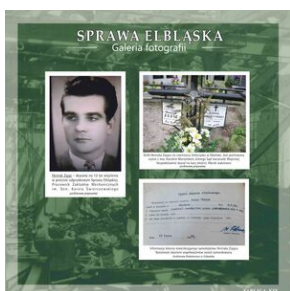

Instytut Pamięci Narodowej - Gdańsk

<https://gdansk.ipn.gov.pl/pl2/aktualnosci/102972,Wystawa-Sprawa-Elblaska-Galeria-fotografii.html>
20.04.2024, 12:23

Wystawa „Sprawa Elbląska. Galeria fotografii”

Ekspozycja autorstwa Grażyny Wosińskiej powstała przy współpracy historyków Instytutu Pamięci Narodowej Oddział w Gdańsku.

Noc z 16 na 17 lipca 1949 r. stała się dla wielu mieszkańców Elbląga początkiem życiowego dramatu. Pożar hali nr A20 Zakładów Mechanicznych im. Karola Świerczewskiego oznaczał dla nich aresztowania, wyroki sądowe i więzienną gehennę.

Wystawa „Sprawa Elbląska. Galeria fotografii” oddaje hołd tym osobom. Jej autorka, Grażyna Wosińska, od lat bada różne wątki związane z represjami wobec Elblążan. Ekspozycja powstała przy współpracy Daniela Lewandowskiego z firmy GE Power, kontynuującej tradycję elbląskiego „Zamechu” oraz historyków Instytutu Pamięci Narodowej Oddział w Gdańsku.