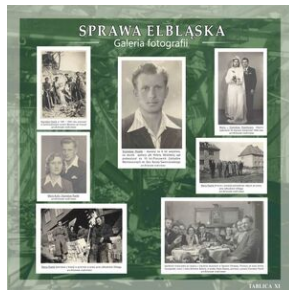

Instytut Pamięci Narodowej - Gdańsk

<https://gdansk.ipn.gov.pl/pl2/aktualnosci/102972,Wystawa-Sprawa-Elblaska-Galeria-fotografii.html>
20.04.2024, 12:23

Wystawa „Sprawa Elbląska. Galeria fotografii”

Ekspozycja autorstwa Grażyny Wosińskiej powstała przy współpracy historyków Instytutu Pamięci Narodowej Oddział w Gdańsku.

Noc z 16 na 17 lipca 1949 r. stała się dla wielu mieszkańców Elbląga początkiem życiowego dramatu. Pożar hali nr A20 Zakładów Mechanicznych im. Karola Świerczewskiego oznaczał dla nich aresztowania, wyroki sądowe i więzienną gehennę.

Choć nie na skutek egzekucji – dwie osoby straciły przez to życie. W jakich okolicznościach? Czy byli winni? Odpowiedź jest jednoznaczna: nie! To jednak nie miało znaczenia...

Władze komunistyczne szybko uznały, że za pożar odpowiadają francuscy szpiedzy. Tyle wystarczyło, żeby przeprowadzić masową akcję represji wobec elblążan, niemających często żadnego związku z „Zamechem”. Podejrzany mógł zostać każdy, nie tylko reemigranci z Francji.

Wystawa „Sprawa Elbląska. Galeria fotografii” oddaje hołd tym osobom. Jej autorka, Grażyna Wosińska, od lat bada różne wątki związane z represjami wobec Elblążan. Ekspozycja powstała przy współpracy Daniela Lewandowskiego z firmy GE Power, kontynuującej tradycję elbląskiego „Zamechu” oraz historyków Instytutu Pamięci Narodowej Oddział w Gdańsku.