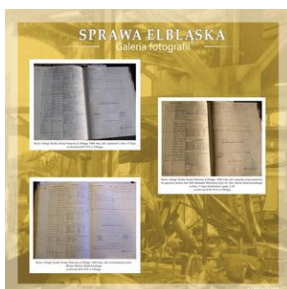

Instytut Pamięci Narodowej - Gdańsk

<https://gdansk.ipn.gov.pl/pl2/aktualnosci/102972,Wystawa-Sprawa-Elblaska-Galeria-fotografii.html>
20.04.2024, 12:23

Wystawa „Sprawa Elbląska. Galeria fotografii”

Ekspozycja autorstwa Grażyny Wosińskiej powstała przy współpracy historyków Instytutu Pamięci Narodowej Oddział w Gdańsku.

Noc z 16 na 17 lipca 1949 r. stała się dla wielu mieszkańców Elbląga początkiem życiowego dramatu. Pożar hali nr A20 Zakładów Mechanicznych im. Karola Świerczewskiego oznaczał dla nich aresztowania, wyroki sądowe i więzienną gehennę.

PLIKI DO POBRANIA

[Wystawa „Sprawa Elbląska. Galeria fotografii” \(pdf, 34.48 MB\) 14.07.2020 11:00](#)