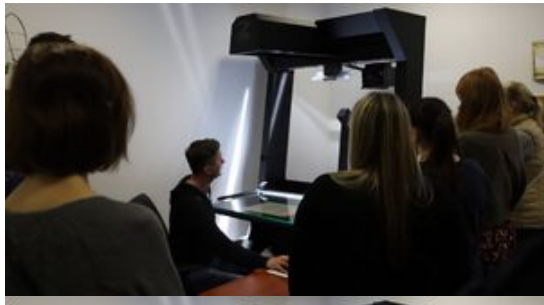

Instytut Pamięci Narodowej - Gdańsk

<https://gdansk.ipn.gov.pl/pl2/aktualnosci/197530,Wizyta-w-Oddzialowym-Archiwum-IPN-w-Gdansk-sluchaczy-archiwistyki-z-Centrum-Ksz.html>
19.05.2024, 19:30

Wizyta w Oddziałowym Archiwum IPN w Gdańsku słuchaczy archiwistyki z Centrum Kształcenia Zawodowego i Ustawicznego nr 1 w Gdańsku oraz członków gdańskiego Oddziału Stowarzyszenia Archiwistów Polskich - 9 lutego 2024 r.

9 lutego 2024 r. Oddziałowe Archiwum IPN w Gdańsku gościło słuchaczy archiwistyki z Centrum Kształcenia Zawodowego i Ustawicznego nr 1 w Gdańsku oraz członków gdańskiego Oddziału Stowarzyszenia Archiwistów Polskich.

Zwiedzając magazyny przyszli archiwiści oraz koledzy z gdańskiego Oddziału SAP mieli okazję nie tylko zapoznać się z warunkami przechowywania akt, ale również obejrzeć oryginalne pamiątki przekazane przez darczyńców do zasobu archiwalnego Oddziału IPN w Gdańsku w ramach projektu „Archiwum Pełne Pamięci” (m.in. świadectwa, dyplomy, dokumenty tożsamości, legitymacje, przypinki o tematyce religijnej i solidarnościowej, znaczki pocztowe wydane przez ugrupowania opozycyjne, kartki żywnościowe czy transparent z napisem „Solidarny Gdańsk wita papieża”) oraz uzyskać informacje na temat zasobu kartotecznego i zasad składania wniosków oraz udostępniania akt.

Wycieczkę zakończyliśmy prezentując wybrane metody i narzędzia służące zabezpieczeniu zbiorów archiwalnych. Nasi goście mieli okazję zapoznać się z procesem technicznego przygotowania materiałów archiwalnych do skanowania, zobaczyć w jaki sposób konserwujemy akta podklejając je filmoplastem, oraz przyrzyć się pracy najnowszej generacji skanera przeznaczonego do digitalizacji druków wielkoformatowych Zeutschel OS Q1 oraz skanera do map typu Rowe scan 850i.