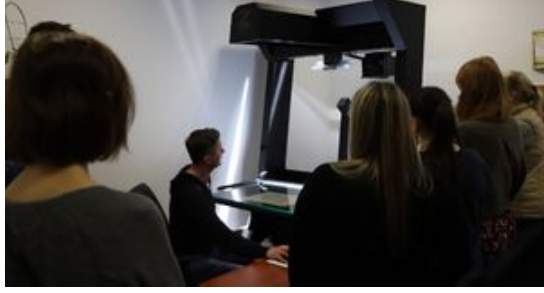

Instytut Pamięci Narodowej - Gdańsk

<https://gdansk.ipn.gov.pl/pl2/aktualnosci/197530,Wizyta-w-Oddzialowym-Archiwum-IPN-w-Gdansk-sluchaczy-archiwistyki-z-Centrum-Ksz.html>
19.05.2024, 19:30

Wizyta w Oddziałowym Archiwum IPN w Gdańsku słuchaczy archiwistyki z Centrum Kształcenia Zawodowego i Ustawicznego nr 1 w Gdańsku oraz członków gdańskiego Oddziału Stowarzyszenia Archiwistów Polskich - 9 lutego 2024 r.

9 lutego 2024 r. Oddziałowe Archiwum IPN w Gdańsku gościło słuchaczy archiwistyki z Centrum Kształcenia Zawodowego i Ustawicznego nr 1 w Gdańsku oraz członków gdańskiego Oddziału Stowarzyszenia Archiwistów Polskich.

Wycieczkę zakończyliśmy prezentując wybrane metody i narzędzia służące zabezpieczeniu zbiorów archiwalnych. Nasi goście mieli okazję zapoznać się z procesem technicznego przygotowania materiałów archiwalnych do skanowania, zobaczyć w jaki sposób konserwujemy akta podklejając je filmoplastem, oraz przyrzyć się pracy najnowszej generacji skanera przeznaczonego do digitalizacji druków wielkoformatowych Zeutschel OS Q1 oraz skanera do map typu Rowe scan 850i.